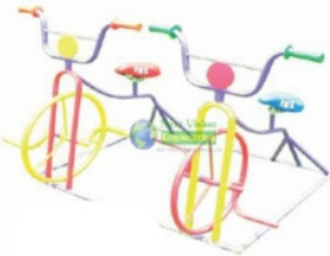

ขนาด 100 x 130 x 150 ซม.

จำหน่ายเครื่องเล่นสนามกลางแจ้ง รุ่น FT-PG

FT-PG-073 เรือไวทิ่ง (ใหญ่)

ขนาด 120 x 180 x 180 ซม.

FT-PG-074 เรือไวทิ่ง (เล็ก)

ขนาด 120 x 170 x 150 ซม.

FT-PG-075 เรือไวทิ่ง (ใหญ่)

ขนาด 120 x 200 x 160 ซม.

FT-PG-076 จักรยาน 2 ที่

ขนาด 80 x 120 x 80 ซม.

FT-PG-077 จักรยาน 3 ที่

ขนาด 80 x 150 x 80 ซม.

FT-PG-078 จักรยาน 4 ที่

ขนาด 80 x 200 x 80 ซม.

FT-PG-079 จักรยาน 6 ที่

ขนาด 180 x 180 x 80 ซม.