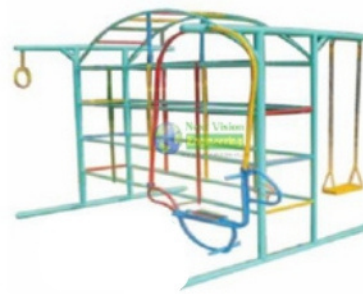

ขนาด 150 x 350 x 160 ซม.

FT-PG-096 บาร์ได้ห่วงโหน

ขนาด 150 x 200 x 180 ซม.

จำหน่ายเครื่องเล่นสนามกลางแจ้ง รุ่น FT-PG

FT-PG-097 จิงช้าห้อยคู่ 3 ที่
ขนาด 150 x 250 x 170 ซม.

FT-PG-098 อุปกรณ์ห่วงโมน
ขนาด 150 x 250 x 170 ซม.

FT-PG-099 หุ่นยนต์กระดานเลื่อน
ขนาด 180 x 180 x 160 ซม.

FT-PG-100 บาร์โค้งกระดานเลื่อน
ขนาด 180 x 180 x 170 ซม.

FT-PG-101 กระดานเลื่อน 2 ทาง (ใหญ่)
ขนาด 200 x 200 x 200 ซม.

FT-PG-102 กระดานเลื่อน 2 ทาง (กลาง)
ขนาด 170 x 170 x 170 ซม.

FT-PG-103 บาร์ปีนป่าอุโมงค์ตลอดกระดานเลื่อน
ขนาด 120 x 150 x 170 ซม.

FT-PG-104 จิงช้าปีนป่าม้าโยก
ขนาด 120 x 160 x 160 ซม.

FT-PG-105 รถยนต์ 4 ที่นั่ง
ขนาด 80 x 220 x 170 ซม.

FT-PG-106 รถยนต์ 4 ที่นั่ง (จัมป์)
ขนาด 100 x 220 x 95 ซม.