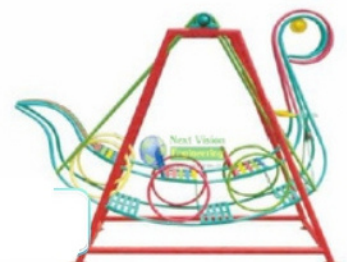

ขนาด 60 x 150 x 120 ซม.

FT-PG-065 หมูหรรษา

ขนาด 60 x 150 x 130 ซม.

FT-PG-066 ดั้งลอคกระดานลื่น (มีที่พัก)

ขนาด 60 x 200 x 120 ซม.

FT-PG-067 ดั้งลอคคู่กระดานลื่น 2 ทาง

ขนาด 150 x 300 x 120 ซม.

FT-PG-068 ดั้งลอคคู่ ใต้ขึ้น-ลง

ขนาด 60 x 250 x 120 ซม.

FT-PG-069 บั๊ราฟกระดานลื่น

ขนาด 60 x 150 x 180 ซม.

FT-PG-070 โดรม่อนกระดานลื่น

ขนาด 100 x 150 x 130 ซม.

FT-PG-071 ม้าโยกอนุบาล

ขนาด 40 x 60 x 55 ซม.

FT-PG-072 เรือไวทิ่ง (เส็ก)

ขนาด 100 x 130 x 150 ซม.

จำหน่ายเครื่องเล่นสนามกลางแจ้ง รุ่น FT-PG

FT-PG-073 เรือไวทิ่ง (ใหญ่)

ขนาด 120 x 180 x 180 ซม.

FT-PG-074 เรือไวทิ่ง (เล็ก)

ขนาด 120 x 170 x 150 ซม.

FT-PG-075 เรือไวทิ่ง (ใหญ่)

ขนาด 120 x 200 x 160 ซม.