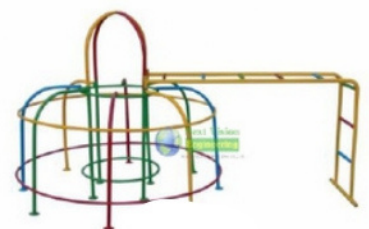

FT-PG-032 โคมเหลี่ยม (เล็ก)

ขนาด 130 x 130 x 150 ซม.

FT-PG-033 บาร์เหลี่ยม

ขนาด 100 x 150 x 150 ซม.

FT-PG-034 โคมกลม

ขนาด 120 x 120 x 160 ซม.

FT-PG-035 โคมกลมมีบาร์ไฟ้ 2 ชั้น

ขนาด 150 x 200 x 160 ซม.

FT-PG-036 โคมกลมมีบาร์ไฟ้ 2 ชั้น (อนุบาล)

ขนาด 130 x 250 x 130 ซม.

จำหน่ายเครื่องเล่นสนามกลางแจ้ง รุ่น FT-PG

FT-PG-049 กระจาดหมุน 6 ที่
ขนาด 100 x 100 x 80 ซม.

FT-PG-050 ม้าหมุน 4 ที่
ขนาด 100 x 100 x 80 ซม.