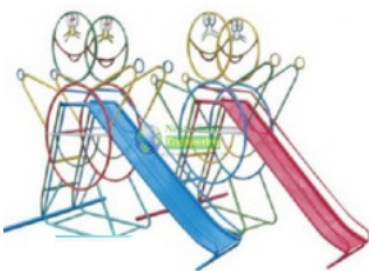

FT-PG-070 โดรม่อนกระดานลื่น

ขนาด 100 x 150 x 130 ซม.