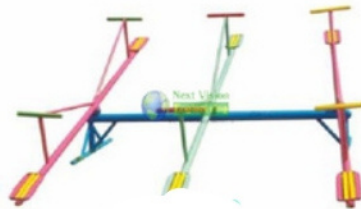

FT-PG-080 เรือโคลงลง

ขนาด 90 x 120 x 40 ซม.

FT-PG-081 ซิ่งซำเอมไวทิ่ง 2 ที่ (อนุบาล)

ขนาด 130 x 180 x 140 ซม.

FT-PG-082 มังลอคเดี่ยว ขึ้น-ลง

ขนาด 90 x 150 x 120 ซม.

FT-PG-083 เป็ดโยกสปริง 2 ที่

ขนาด 60 x 100 x 60 ซม.

FT-PG-084 เป็ดโยกสปริง 4 ที่

ขนาด 60 x 280 x 60 ซม.

จำหน่ายเครื่องเล่นสนามกลางแจ้ง รุ่น FT-PG

FT-PG-085 ดึงออกหน้าการ์ตูน

ขนาด 80 x 150 x 100 ซม.

FT-PG-086 เป้าบาส (ใหญ่)

ขนาด 100 x 100 x 200 ซม.

FT-PG-087 คานกระดก 1 คน 4 ที่

ขนาด 50 x 200 x 130 ซม.

FT-PG-088 คานกระดกรูปสัตว์ 3 คน

ขนาด 150 x 200 x 30 ซม.

FT-PG-089 คานกระดก 3 คน

ขนาด 150 x 200 x 130 ซม.

FT-PG-090 คานกระดก 4 คน

ขนาด 180 x 200 x 30 ซม.

FT-PG-091 บาร์เชือกวงได้